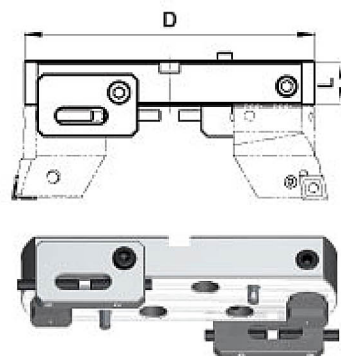

Траверсы

ø150-655

| Номер по каталогу | D | L | D |
|-------------------|-----|----|-----------|
| E60.130.130.030 | 130 | 30 | 150 - 205 |
| E60.130.180.030 | 180 | 30 | 200 - 255 |
| E60.130.230.035 | 230 | 35 | 250 - 305 |
| E60.130.280.035 | 280 | 35 | 300 - 355 |
| E60.130.330.040 | 330 | 40 | 350 - 405 |
| E60.130.380.040 | 380 | 40 | 400 - 455 |
| E60.130.430.040 | 430 | 40 | 450 - 505 |
| E60.130.480.040 | 480 | 40 | 500 - 555 |
| E60.130.530.050 | 530 | 50 | 550 - 605 |
| E60.130.580.050 | 580 | 50 | 600 - 655 |

Для использования с держателями серий с E04 по E54.

Регулируемые планки для наружного точения

| Номер по каталогу | Для траверсы | D |
|-------------------|-----------------|-----------|
| E00.561.080.012 | E60.130.180.030 | 10 - 65 |
| E00.561.080.012 | E60.130.230.035 | 60 - 115 |
| E00.561.080.012 | E60.130.280.035 | 110 - 165 |
| E00.561.080.012 | E60.130.330.040 | 160 - 215 |
| E00.561.080.012 | E60.130.380.040 | 210 - 265 |
| E00.561.080.012 | E60.130.430.040 | 260 - 315 |
| E00.561.080.012 | E60.130.480.040 | 310 - 365 |
| E00.561.080.012 | E60.130.530.050 | 360 - 415 |
| E00.561.080.012 | E60.130.580.050 | 410 - 465 |

Аксессуары

Для траверсы

Номер по каталогу

| Винт | Штифт | Натяжной винт |
|-----------------|-----------------|-----------------|
| E60 / E64 | J00.560.016.030 | J00.560.008.028 |
| J00.560.016.030 | J00.560.008.028 | J00.560.006.012 |

Для регулируемых планок

Номер по каталогу

| Регулировочная планка | Винт | Регулировочный винт | Штифт |
|--------------------------|-----------------|---------------------|-----------------|
| E 60.130.130/230.030 | J00.560.080.012 | J00.560.110.012 | J00.560.008.045 |
| E 60.130.180/280-580.xxx | J00.560.080.012 | J00.560.110.018 | J00.560.008.045 |
| E64.000.xxx.048 | J00.560.080.012 | J00.560.110.018 | J00.560.008.045 |