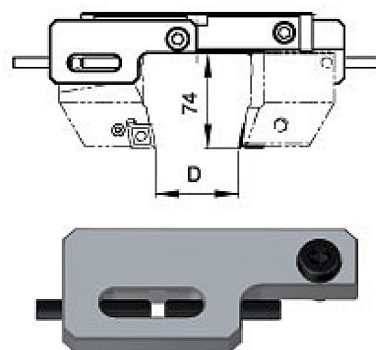

Траверсы

ø150-655

| Номер по каталогу | D | L | D |
|-------------------|-----|----|-----------|
| E60.130.130.030 | 130 | 30 | 150 - 205 |
| E60.130.180.030 | 180 | 30 | 200 - 255 |
| E60.130.230.035 | 230 | 35 | 250 - 305 |
| E60.130.280.035 | 280 | 35 | 300 - 355 |
| E60.130.330.040 | 330 | 40 | 350 - 405 |
| E60.130.380.040 | 380 | 40 | 400 - 455 |
| E60.130.430.040 | 430 | 40 | 450 - 505 |
| E60.130.480.040 | 480 | 40 | 500 - 555 |
| E60.130.530.050 | 530 | 50 | 550 - 605 |
| E60.130.580.050 | 580 | 50 | 600 - 655 |

Для использования с держателями серий с E04 по E54.

Регулируемые планки для наружного точения

| Номер по каталогу | Для траверсы | D |
|-------------------|-----------------|-----------|
| E00.561.080.012 | E60.130.180.030 | 10 - 65 |
| E00.561.080.012 | E60.130.230.035 | 60 - 115 |
| E00.561.080.012 | E60.130.280.035 | 110 - 165 |
| E00.561.080.012 | E60.130.330.040 | 160 - 215 |
| E00.561.080.012 | E60.130.380.040 | 210 - 265 |
| E00.561.080.012 | E60.130.430.040 | 260 - 315 |
| E00.561.080.012 | E60.130.480.040 | 310 - 365 |
| E00.561.080.012 | E60.130.530.050 | 360 - 415 |
| E00.561.080.012 | E60.130.580.050 | 410 - 465 |

Аксессуары

Для траверсы

Номер по каталогу

| Винт | Штифт | Натяжной винт |
|-----------------|-----------------|-----------------|
| E60 / E64 | J00.560.016.030 | J00.560.008.028 |
| J00.560.016.030 | J00.560.008.028 | J00.560.006.012 |

Для регулируемых планок

Номер по каталогу

| Регулировочная планка | Винт | Регулировочный винт | Штифт |
|--------------------------|-----------------|---------------------|-----------------|
| E 60.130.130/230.030 | J00.560.080.012 | J00.560.110.012 | J00.560.008.045 |
| E 60.130.180/280-580.xxx | J00.560.080.012 | J00.560.110.018 | J00.560.008.045 |
| E64.000.xxx.048 | J00.560.080.012 | J00.560.110.018 | J00.560.008.045 |